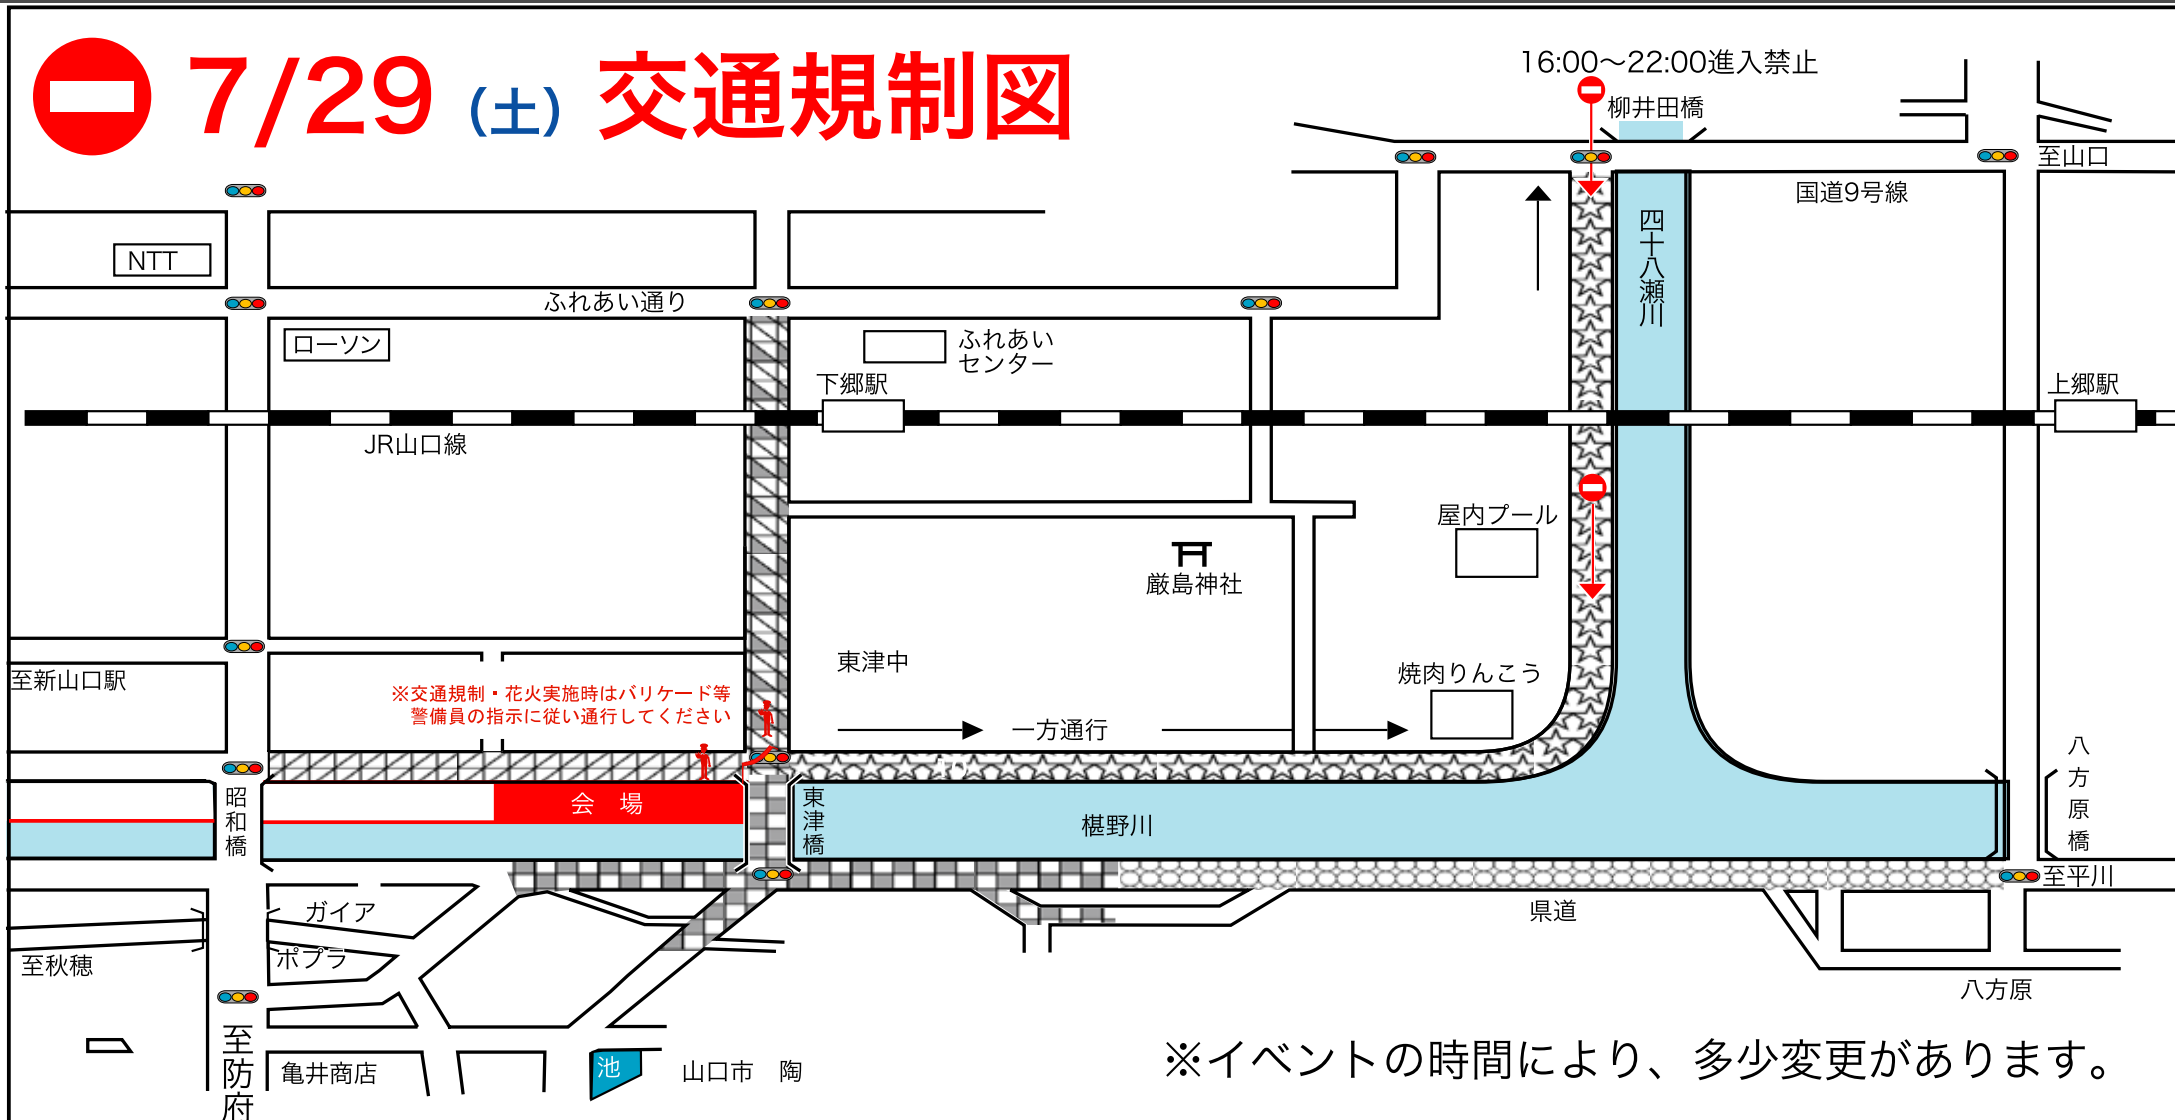

第39回ふしの夏まつり (7月29日(土))

交通規制地図

制作：ふしの夏まつり実行委員会 2017.6.19

7/29 (土) 交通規制図

16:00~22:00 進入禁止

※交通規制・花火実施時はバリケード等警備員の指示に従い通行してください

※イベントの時間により、多少変更があります。

【交通規制区域】 車両通行止 16:00~22:00 車両通行止 16:00~22:00 ●東津橋～柳井田橋間 16:00~19:00 一方通行 (東津橋→柳井田橋○ 柳井田橋→東津橋× ◆19:00~21:30 車両通行止 ◆21:30~22:00 再び一方通行)

16:00~22:00 まで柳井田橋方面からの進入は一切できませんのでご注意ください。

JR山口線 【下り】新山口駅発 17:53~23:32 までの7便 【上り】山口駅発(周防下郷駅着 19:15・20:30・21:07・21:33・22:26 5便)各便増結 ※是非ご利用下さい

【お願い】●駐車場はありません。車でのご来場はご遠慮下さい。公共交通機関をご利用下さい。●当日は、東津橋付近は花火大会のため19:00~21:30の間、人も通行止めとなります。