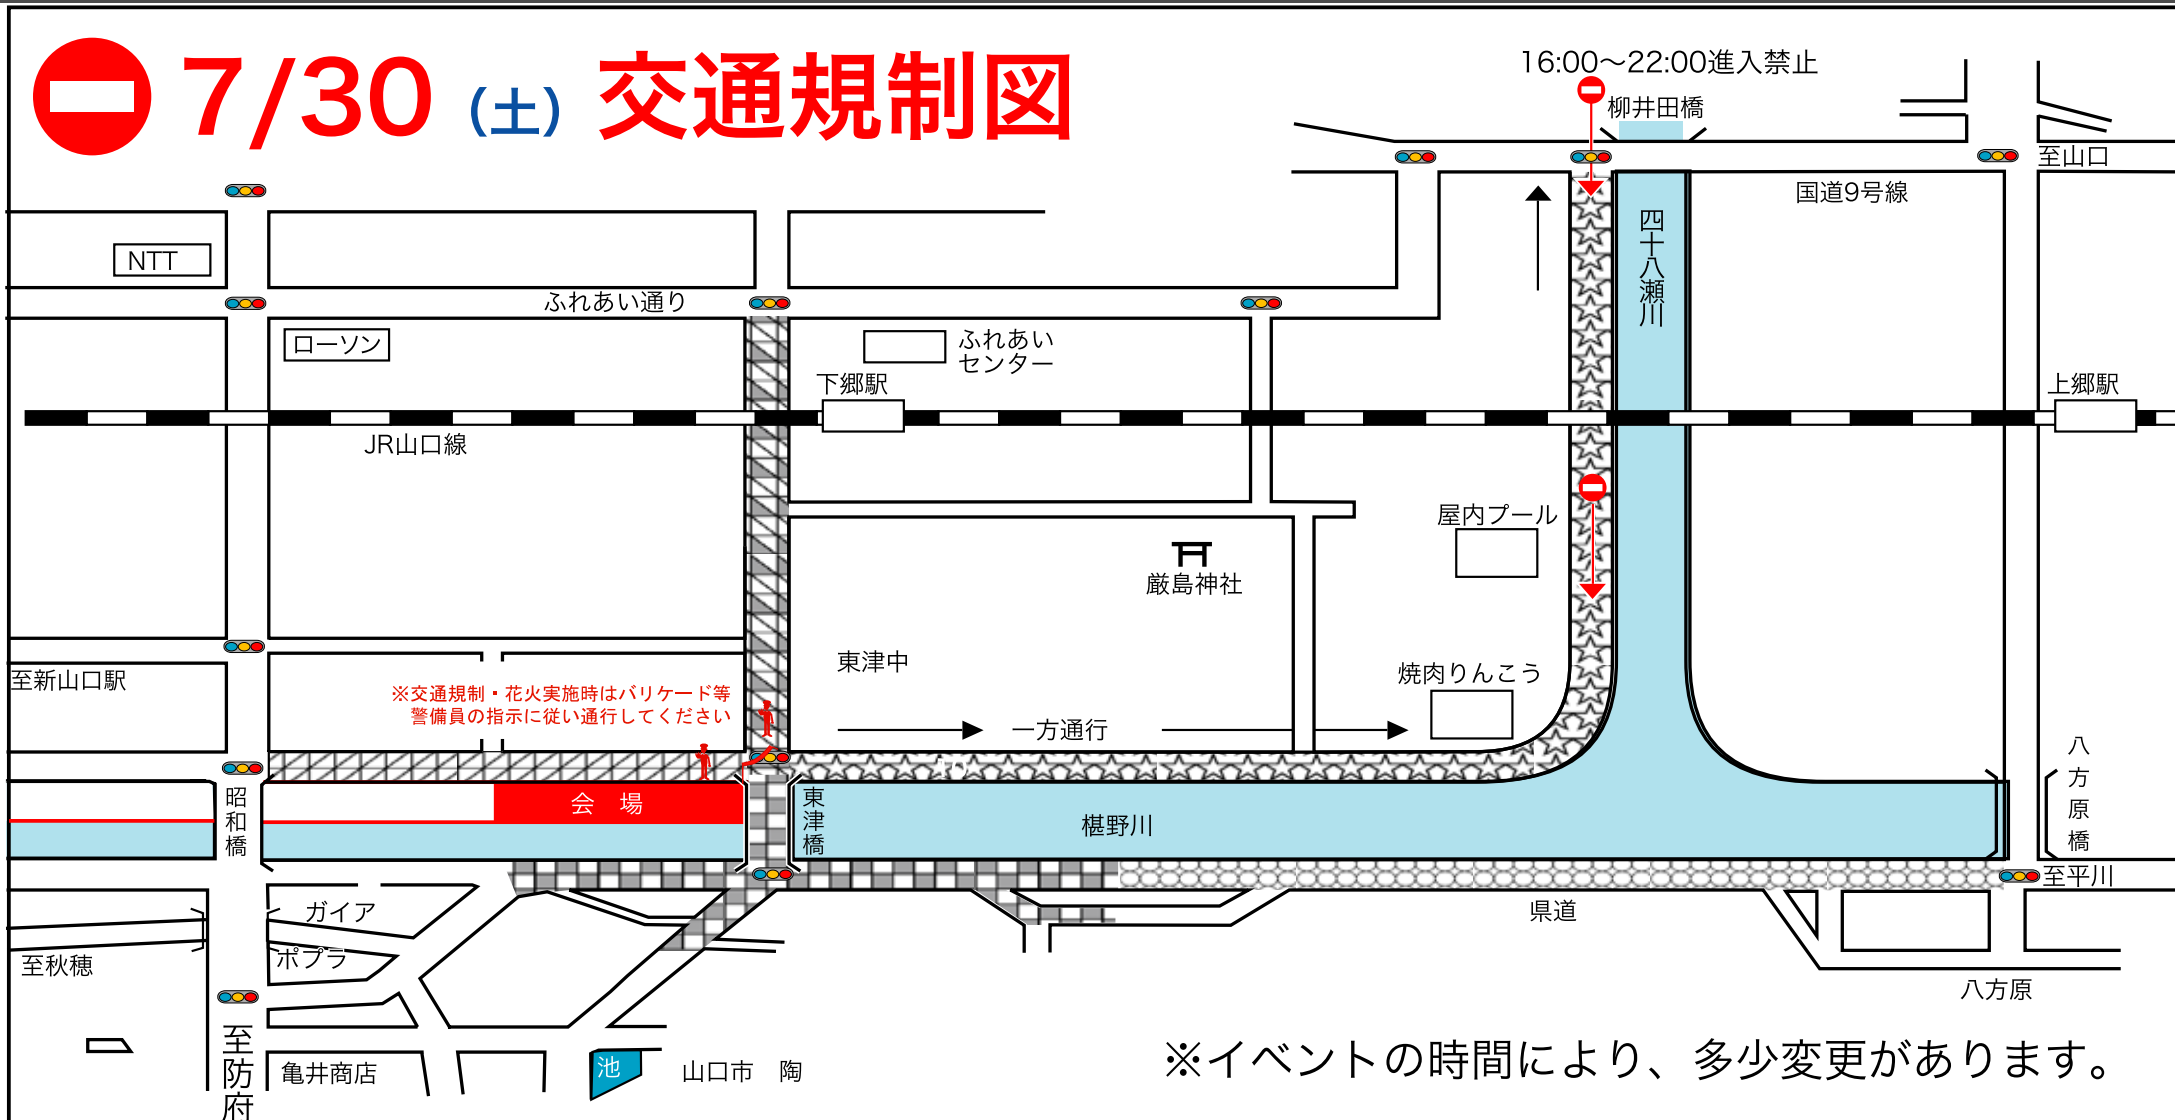

第38回ふしの夏まつり (7月30日(土))

交通規制地図

7/30 (土) 交通規制図

※イベントの時間により、多少変更があります。

- 東津橋～柳井田橋間 (東津橋→柳井田橋○ 柳井田橋→東津橋× ◆19:00～21:30 車両通行止 ◆21:30～22:00 再び一方通行)
- 【交通規制区域】 車両通行止 16:00～22:00 (Red circle with white bar)
- 車両通行止 19:00～21:30 (Red circle with white bar and red diamond)
- 人・車両通行止 19:00～21:30 (Red circle with white bar and red arrow)

16:00～22:00 まで柳井田橋方面からの進入は一切できませんのでご注意ください。

JR山口線【上り】新山口駅発 14:05～23:32までの8便 【下り】山口駅発 (周防下郷駅着 15:21/17:49/19:16/20:29/21:07/22:25の6便)各1～2両増結 ※是非ご利用ください
 【お願い】●駐車場はありません。車でのご来場はご遠慮下さい。公共交通機関をご利用下さい。●当日は、東津橋付近は花火大会のため 19:00～21:30 の間、人も通行止めとなります。